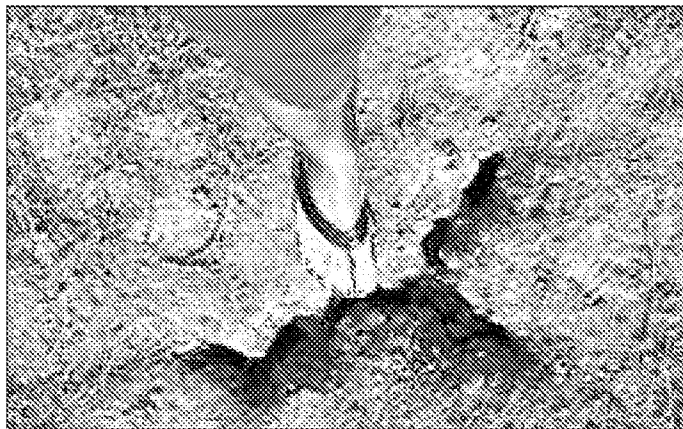

Un'interrogazione di Cerullo della lista Reggio 5 Stelle

Pieve Modolena, crepe e buche al parco Della Mirandola

Scorcio di una buca a Pieve

BUCHE e crepe pericolose nel parco Della Mirandola, il consigliere di circoscrizione per la lista Beppe Grillo Reggio 5 stelle **Vito Cerullo** ha presentato una interrogazione su segnalazione dei cittadini per chiedere alla circoscrizione Ovest di intervenire. Analoga azione verrà svolta in Comune dal Consigliere Comunale **Matteo Olivieri** per cercare di risolvere il problema. «Premesso che dopo la segnalazione di cittadini - scrive il consigliere - durante il mio sopralluogo avvenuto in data 3 settembre 2009 ho potuto constatare che il campo da calcio del parco pubblico della Mirandola, situato a Pieve Modolena in via F.lli Bandiera adiacente al Centro Sociale La Mirandola, è in evidente stato di degrado per la presenza di moltissime buche, dislivelli e pericolose crepe che rendono impraticabile il terreno

di gioco, il suddetto terreno oltre ad essere accessibile da qualsiasi visitatore del parco, bambini compresi, è molto frequentato per la presenza di alcune squadre di calcio. «Promuovere la pratica sportiva spontanea nonché l'aggregazione, la socializzazione e la promozione della sicurezza», questo è quanto recita il regolamento delle Circoscrizioni in materia di gestione delle strutture sportive sul territorio (art. 13, c. 1, lett. c). Si Chiede in quali tempi e se è previsto l'intervento della Circoscrizione Ovest, affinché si dia inizio ai lavori di livellamento del terreno per la messa in sicurezza della struttura. Se la circoscrizione è economicamente impossibilitata alla gestione dei lavori, si farà carico di sollecitare gli organi comunali competenti affinché i lavori vengano finanziati ed iniziati in tempi brevi?».